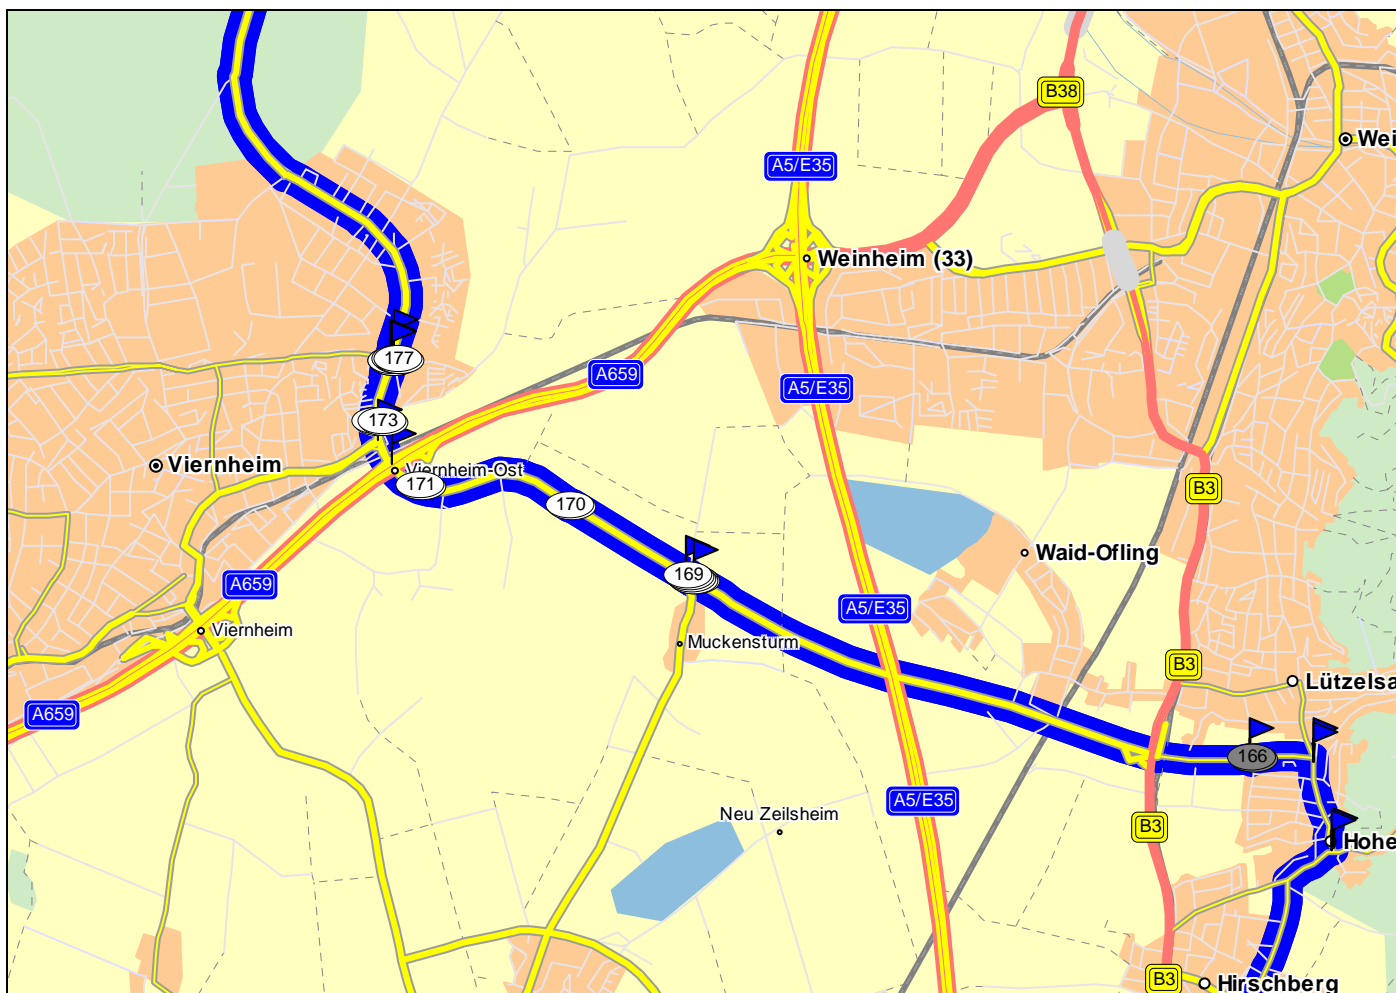

Nr.	Beschreibung	Zeit	km
167	Richtung bei D A659/ Viernheim-Ost	15:21	159,1
168	einfahren in Kreisverkehr Richtung bei D A659/ Viernheim-Ost	15:21	159,1
169	2. Möglichkeit aus Kreisverkehr ausfahren Richtung bei D A659/ Viernheim-Ost	15:23	159,2
170	geradeaus weiter auf Am Grosssachener Weg (L3111) Richtung bei D A659/ Viernheim-Ost	15:23	160,0
171	bei D A659/ Viernheim-Ost Richtung Viernheim	15:24	160,9
172	in Viernheim rechts abbiegen auf Walter-Gropius-Allee Richtung bei D A659/ Viernheim-Ost	15:25	161,3
173	links abbiegen auf Janusz-Korczak-Allee (L3111) Richtung bei D A659/ Viernheim-Ost	15:25	161,4
174	bei D A659/ Viernheim-Ost Richtung Hüttenfeld	15:26	161,7
175	einfahren in Kreisverkehr Richtung Hüttenfeld	15:26	161,7
176	1. Möglichkeit aus Kreisverkehr ausfahren auf Käthe-Kollwitz-Strasse Richtung Hüttenfeld	15:26	161,7
177	links abbiegen auf L3111 Richtung Hüttenfeld	15:26	161,8