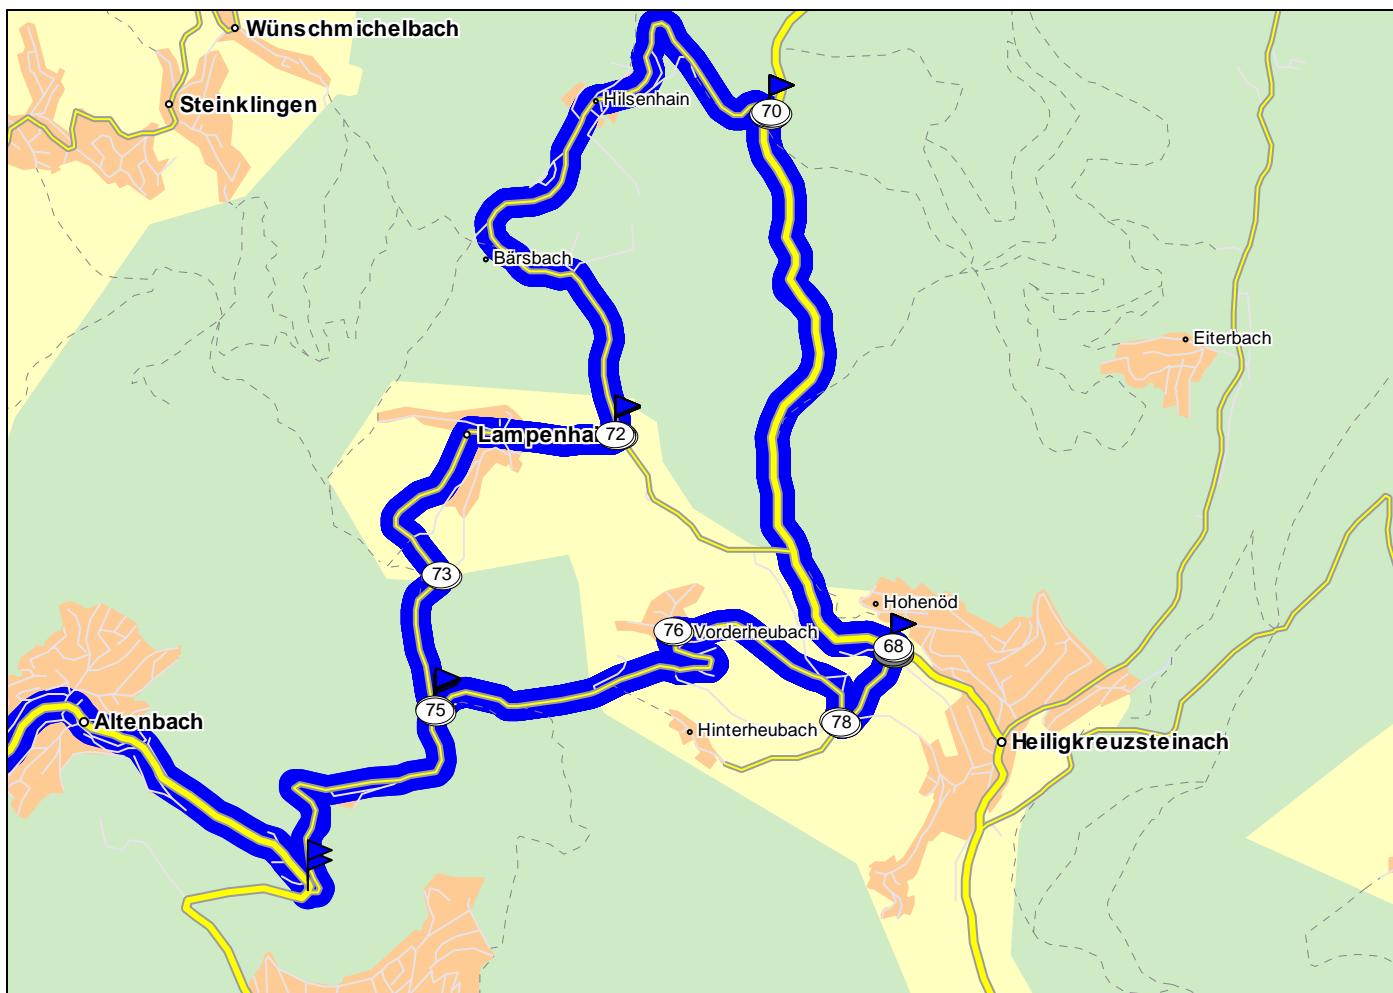

Nr.	Beschreibung	Zeit	km
68	☛ links abbiegen auf L535 Richtung bei D 69253 Heiligkreuzsteinach/ Hilsenhain	12:44	61,0
69	▶ bei D 69253 Heiligkreuzsteinach/ Hilsenhain Richtung Hilsenhain	12:48	64,0
70	☛ links abbiegen Richtung Hilsenhain	12:49	64,0
71	↗ halb rechts halten Richtung bei D 69253 Heiligkreuzsteinach/ Lampenhain	12:54	67,5
72	▶ Richtung Lampenhain	12:54	67,5
73	☛ rechts abbiegen Richtung bei D 69253 Heiligkreuzsteinach/ Hinterheubach	12:58	69,1
74	▶ Richtung Vorderheubach	12:59	69,7
75	☛ links abbiegen Richtung Vorderheubach	12:59	69,7
76	☛ rechts abbiegen auf Hauptstrasse (K4120) Richtung bei D 69253 Heiligkreuzsteinach/ Hohenöd	13:01	71,4
77	☛ links abbiegen Richtung bei D 69253 Heiligkreuzsteinach/ Hohenöd	13:02	72,5
78	☛ links abbiegen auf Heubacher Strasse (K4121) Richtung bei D 69253 Heiligkreuzsteinach/ Hohenöd	13:02	72,5