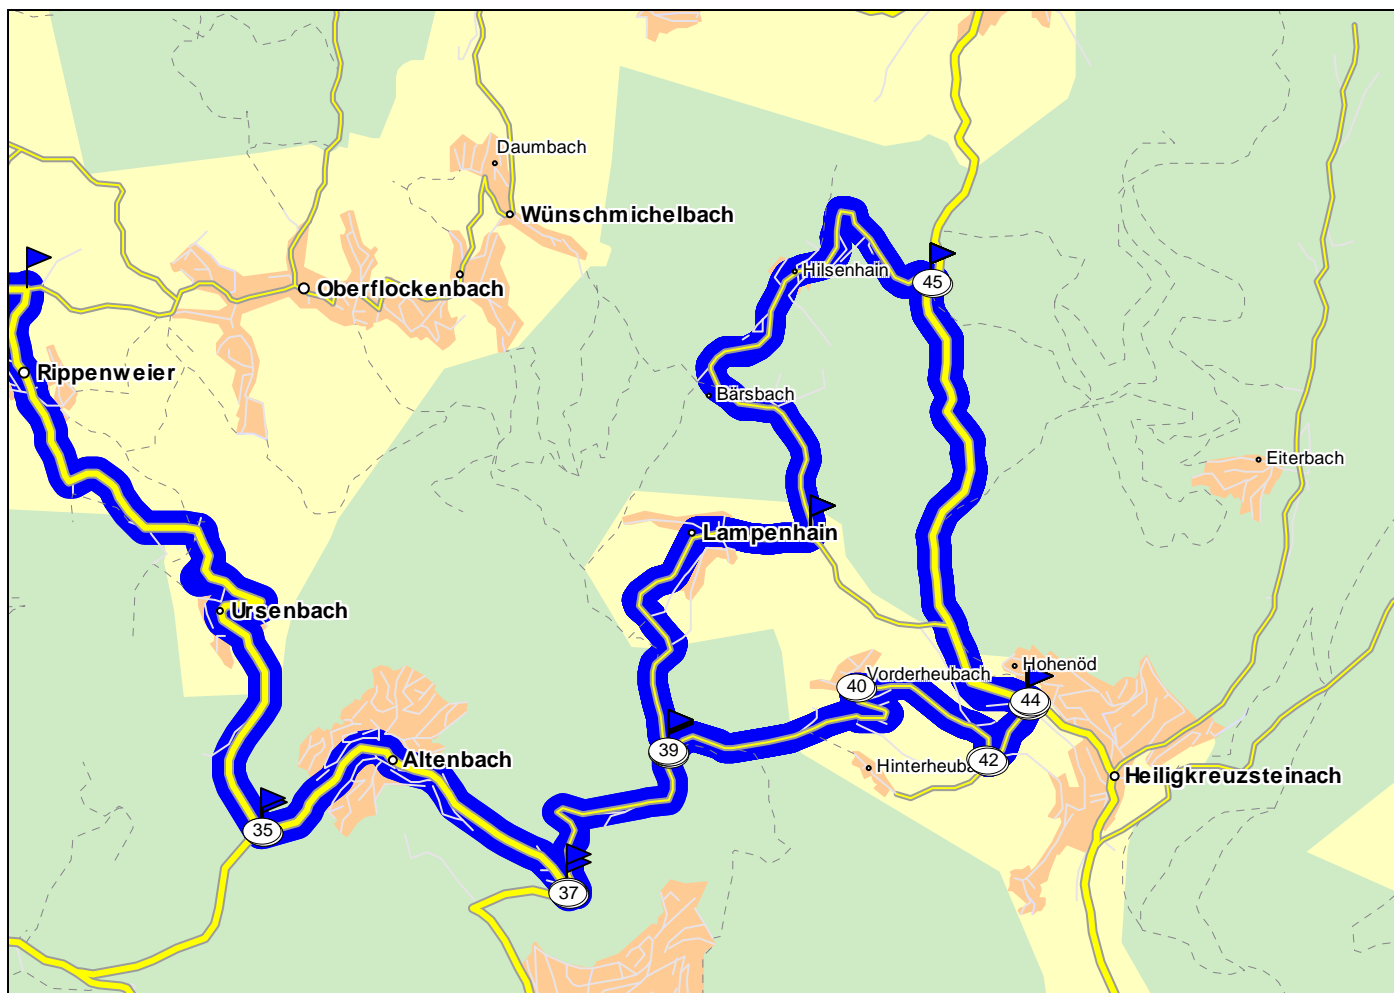

Nr.	Beschreibung	Zeit	km
35	▶ bei D 69198 Schriesheim/ Altenbach Richtung bei D 69259 Wilhelmsfeld	11:53	30,0
36	▶ bei D 69259 Wilhelmsfeld Richtung Kohlhof	11:57	32,4
37	⤵ links abbiegen auf Röschbacher Hof (K4122) Richtung Kohlhof	11:59	32,4
38	▶ Richtung Vorderheubach	12:01	34,0
39	⤴ rechts abbiegen Richtung Vorderheubach	12:01	34,0
40	⤴ in Vorderheubach rechts abbiegen auf Hauptstrasse (K4120) Richtung bei D 69253 Heiligkreuzsteinach/ Hohenöd	12:03	35,6
41	⤵ links abbiegen Richtung bei D 69253 Heiligkreuzsteinach/ Hohenöd	12:04	36,7
42	⤵ links abbiegen auf Heubacher Strasse (K4121) Richtung bei D 69253 Heiligkreuzsteinach/ Hohenöd	12:04	36,7
43	▶ bei D 69253 Heiligkreuzsteinach/ Hohenöd Richtung bei D 69253 Heiligkreuzsteinach/ Hilsenhain	12:04	37,1
44	⤵ links abbiegen auf L535 Richtung bei D 69253 Heiligkreuzsteinach/ Hilsenhain	12:05	37,2
45	▶ bei D 69253 Heiligkreuzsteinach/ Hilsenhain Richtung Hilsenhain	12:10	40,1