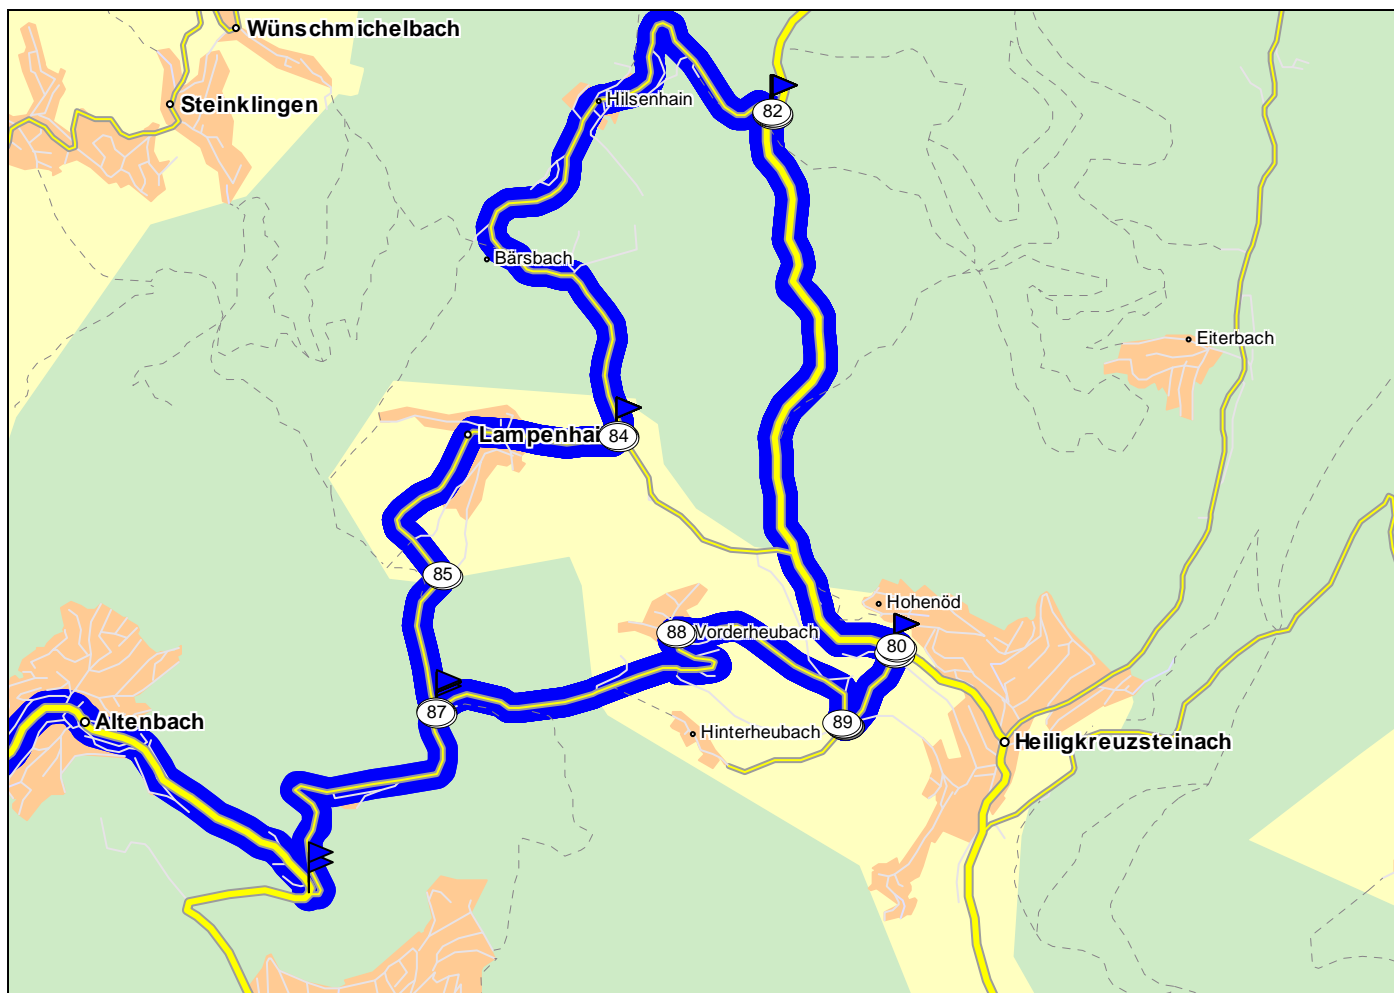

Nr.	Beschreibung	Zeit	km
79	▶ bei D 69253 Heiligkreuzsteinach/ Hohenöd Richtung bei D 69253 Heiligkreuzsteinach/ Hilsenhain	13:03	72,9
80	⤵ links abbiegen auf L535 Richtung bei D 69253 Heiligkreuzsteinach/ Hilsenhain	13:03	72,9
81	▶ bei D 69253 Heiligkreuzsteinach/ Hilsenhain Richtung Hilsenhain	13:08	75,9
82	⤵ links abbiegen Richtung Hilsenhain	13:08	75,9
83	↗ halb rechts halten Richtung bei D 69253 Heiligkreuzsteinach/ Lampenhain	13:13	79,4
84	▶ Richtung Lampenhain	13:13	79,4
85	↘ rechts abbiegen Richtung bei D 69253 Heiligkreuzsteinach/ Hinterheubach	13:18	81,0
86	▶ Richtung Vorderheubach	13:18	81,7
87	⤵ links abbiegen Richtung Vorderheubach	13:18	81,7
88	↘ rechts abbiegen auf Hauptstrasse (K4120) Richtung bei D 69253 Heiligkreuzsteinach/ Hohenöd	13:21	83,3
89	⤵ links abbiegen Richtung bei D 69253 Heiligkreuzsteinach/ Hohenöd	13:22	84,4