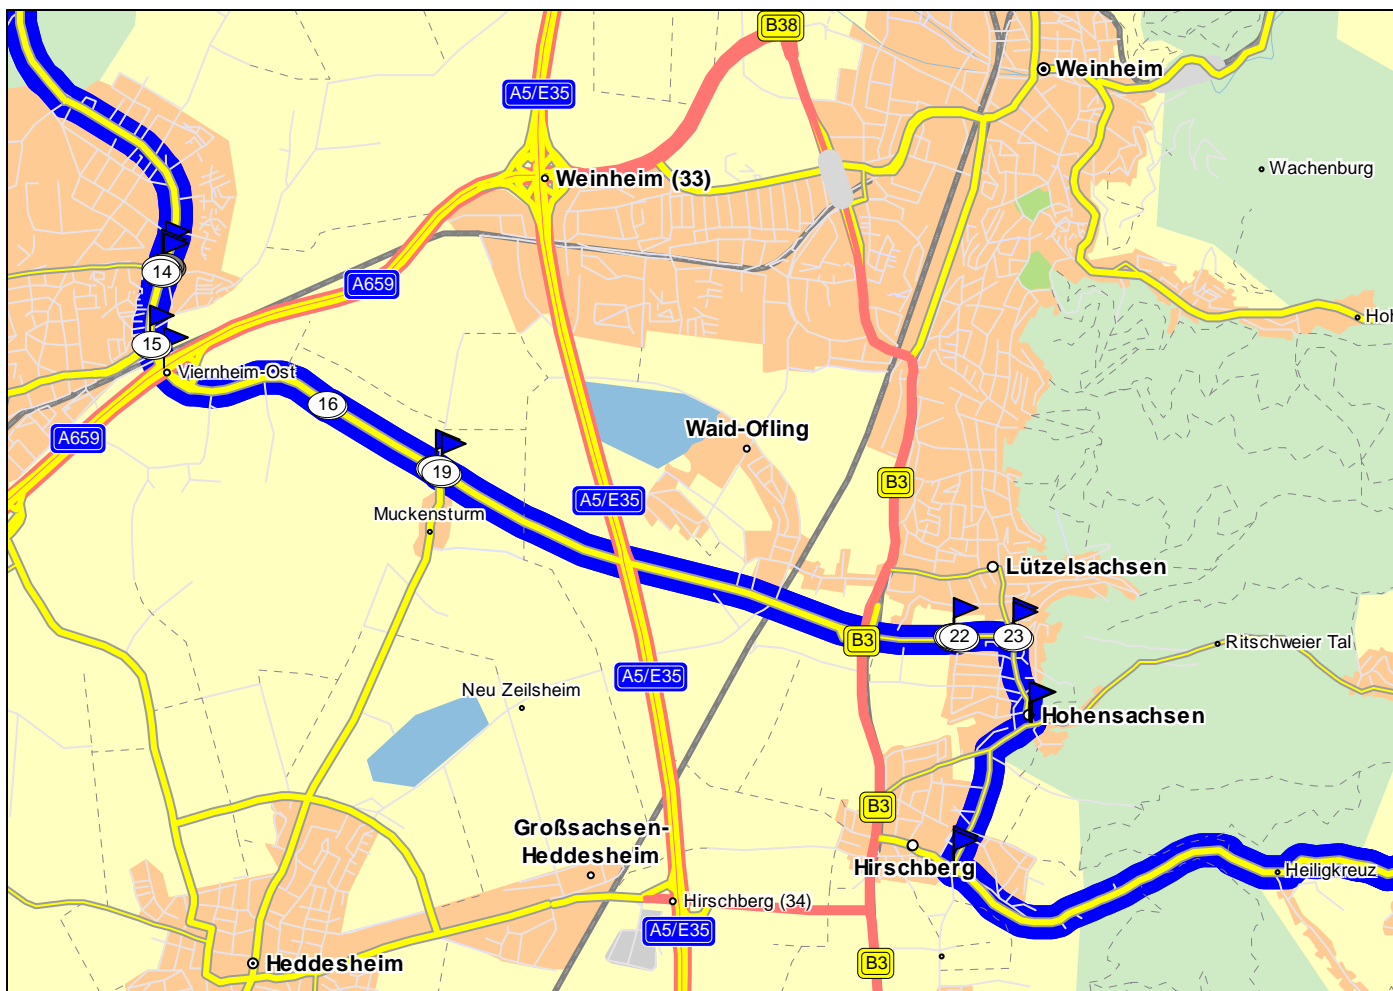

# Radstrecke Deutsche Meisterschaft U 23

Start und Ziel: Nibelungenstraße am Kloster Lorsch  
Start: 11 Uhr, 8. Juni 2008  
Strecke: 181,2 km; Höhenmeter: 3637

Nr.	Beschreibung	Zeit	km
1	bei D 64653 Lorsch Richtung bei D 64653 Lorsch	11:00	0,0
2	in Lorsch links abbiegen auf <b>Am Marktplatz (L3111)</b> Richtung bei D 64653 Lorsch	11:00	0,2
3	bei D 64653 Lorsch Richtung bei D 64653 Lorsch	11:00	0,2
4	bei D 64653 Lorsch Richtung Hüttenfeld	11:00	0,5
5	halb rechts halten auf <b>Hirschstrasse (L3111)</b> Richtung Hüttenfeld	11:01	0,6
6	bei D 68623 Lampertheim/ Hüttenfeld Richtung Viernheim	11:10	6,6
7	in Hüttenfeld einfahren in Kreisverkehr Richtung Viernheim	11:10	6,6
8	2. Möglichkeit aus Kreisverkehr ausfahren auf <b>L3111</b> Richtung Viernheim	11:11	6,7
9	in Viernheim einfahren in Kreisverkehr Richtung bei D A659/ Viernheim-Ost	11:18	12,1
10	2. Möglichkeit aus Kreisverkehr ausfahren auf <b>L3111</b> Richtung bei D A659/ Viernheim-Ost	11:19	12,2
11	bei D A659/ Viernheim-Ost Richtung bei D A659/ Viernheim-Ost	11:21	13,5
12	einfahren in Kreisverkehr Richtung bei D A659/ Viernheim-Ost	11:21	13,6