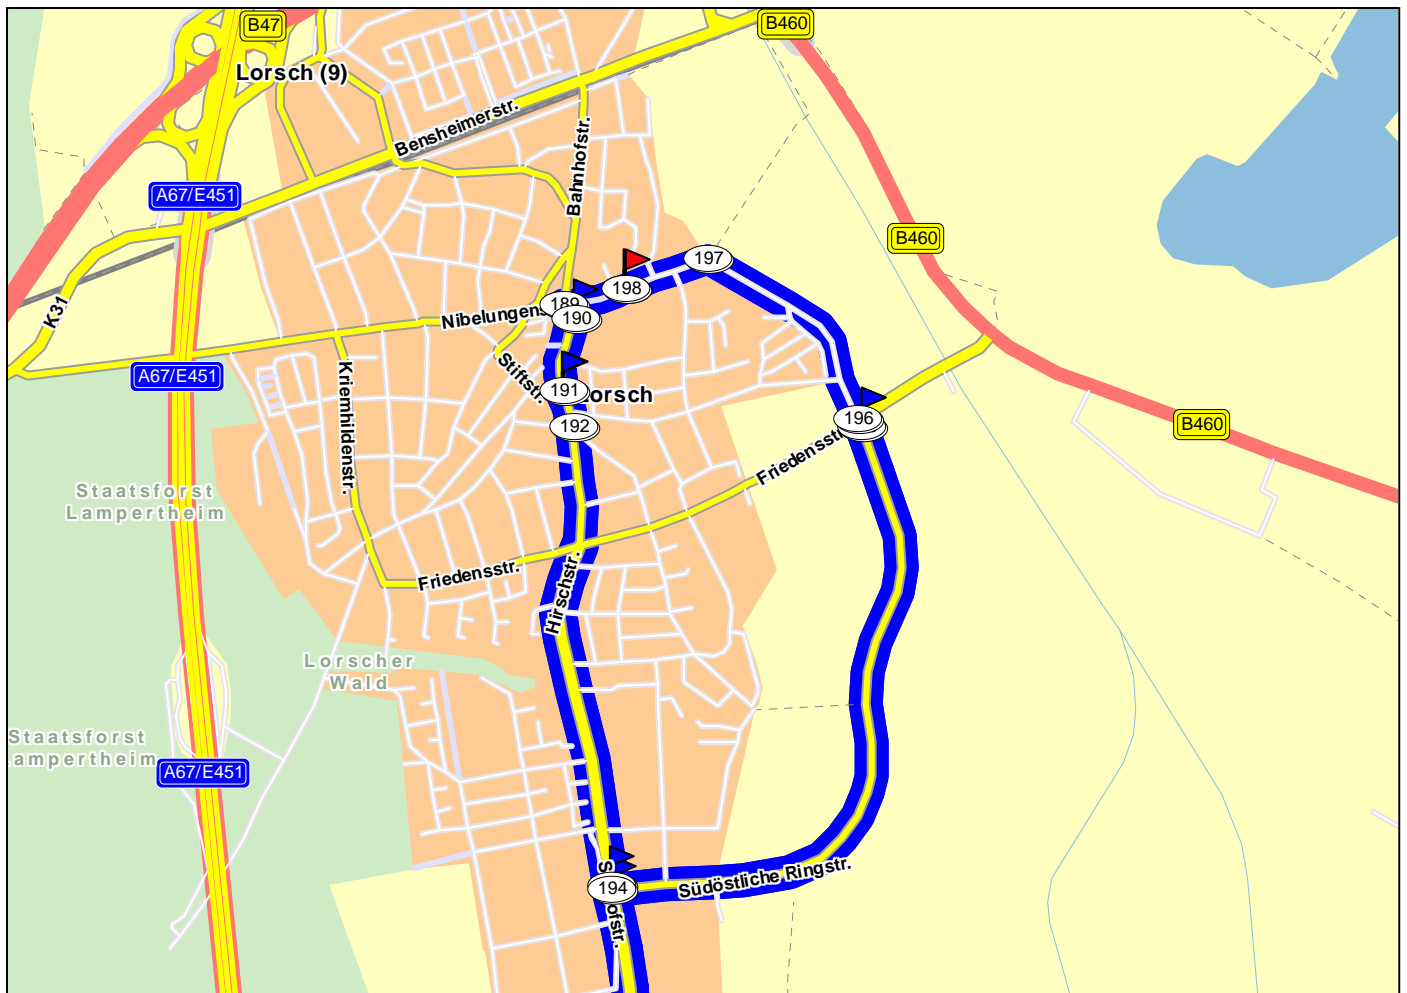

Nr.	Beschreibung	Zeit	km
189	⤵ links abbiegen auf Am Marktplatz (L3111) Richtung bei D 64653 Lorsch	15:49	176,5
190	▶ bei D 64653 Lorsch Richtung bei D 64653 Lorsch	15:49	176,5
191	▶ bei D 64653 Lorsch Richtung bei D 64653 Lorsch	15:49	176,8
192	↗ halb rechts halten auf Hirschstrasse (L3111) Richtung bei D 64653 Lorsch	15:50	176,9
193	▶ bei D 64653 Lorsch Richtung bei D 64653 Lorsch	15:52	178,2
194	⤵ links abbiegen auf Südöstliche Ringstrasse Richtung bei D 64653 Lorsch	15:52	178,2
195	▶ bei D 64653 Lorsch Richtung Lorsch	15:55	180,2
196	↑ geradeaus weiter auf Odenwaldallee Richtung Lorsch	15:55	180,2
197	⤵ links abbiegen auf Nibelungenstrasse Richtung bei D 64653 Lorsch	15:57	180,9
198	▶ bei D 64653 Lorsch	15:57	181,2