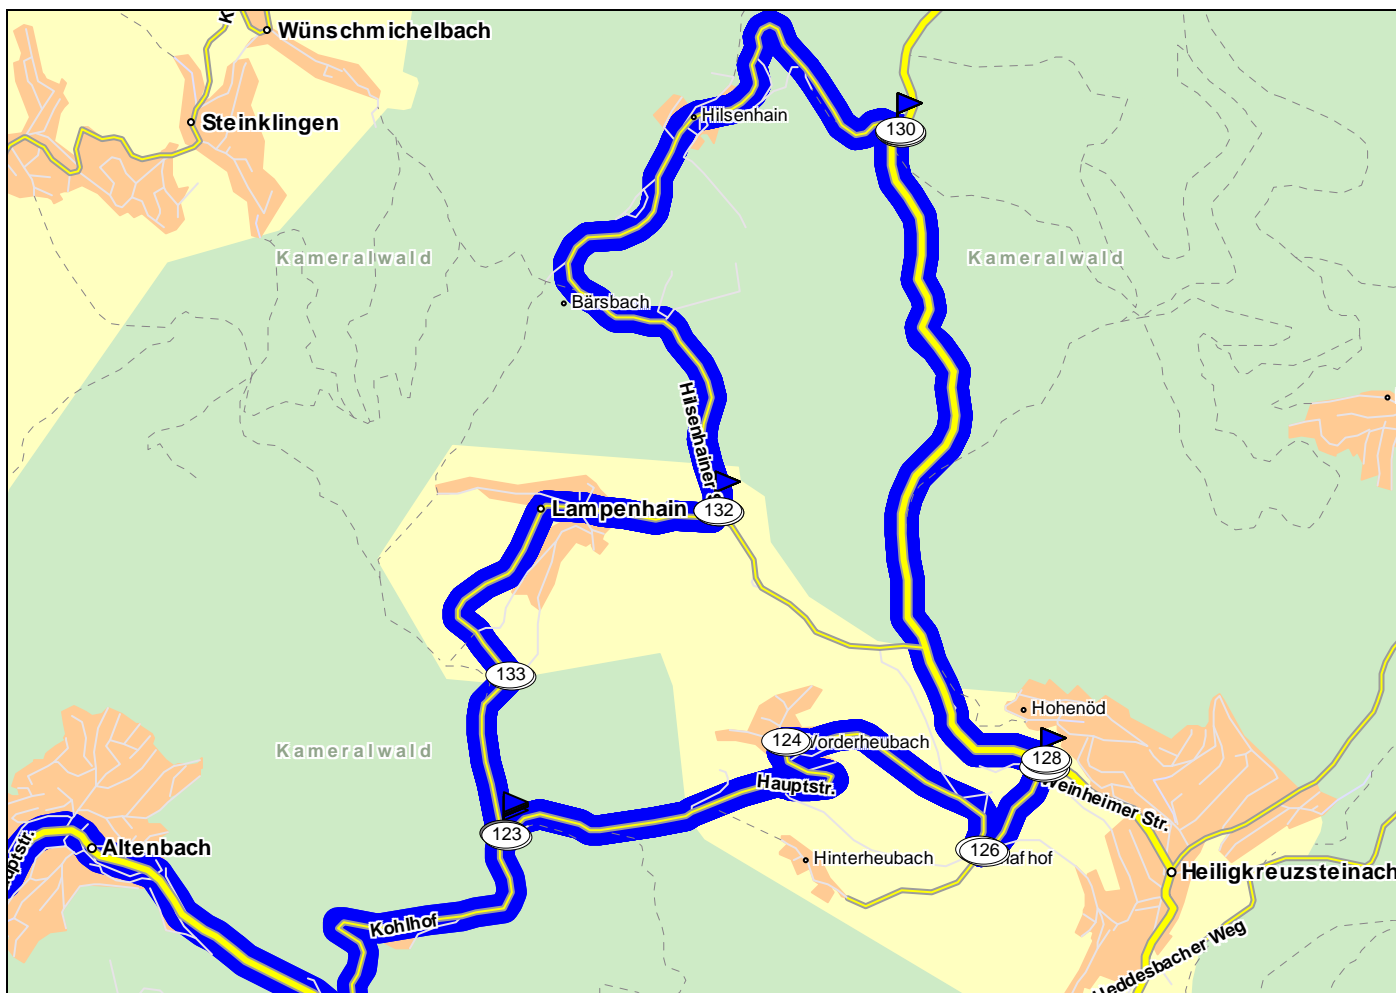

Nr.	Beschreibung	Zeit	km
123	links abbiegen Richtung Vorderheubach	14:17	117,4
124	rechts abbiegen auf Hauptstrasse (K4120) Richtung bei D 69253 Heiligkreuzsteinach/ Hohenöd	14:19	119,1
125	links abbiegen Richtung bei D 69253 Heiligkreuzsteinach/ Hohenöd	14:20	120,2
126	links abbiegen auf Heubacher Strasse (K4121) Richtung bei D 69253 Heiligkreuzsteinach/ Hohenöd	14:20	120,2
127	bei D 69253 Heiligkreuzsteinach/ Hohenöd Richtung bei D 69253 Heiligkreuzsteinach/ Hilsenhain	14:21	120,6
128	links abbiegen auf L535 Richtung bei D 69253 Heiligkreuzsteinach/ Hilsenhain	14:21	120,6
129	bei D 69253 Heiligkreuzsteinach/ Hilsenhain Richtung Hilsenhain	14:26	123,6
130	links abbiegen Richtung Hilsenhain	14:26	123,6
131	halb rechts halten Richtung bei D 69253 Heiligkreuzsteinach/ Lampenhain	14:31	127,1
132	Richtung Lampenhain	14:31	127,1
133	rechts abbiegen Richtung bei D 69253 Heiligkreuzsteinach/ Hinterheubach	14:35	128,7