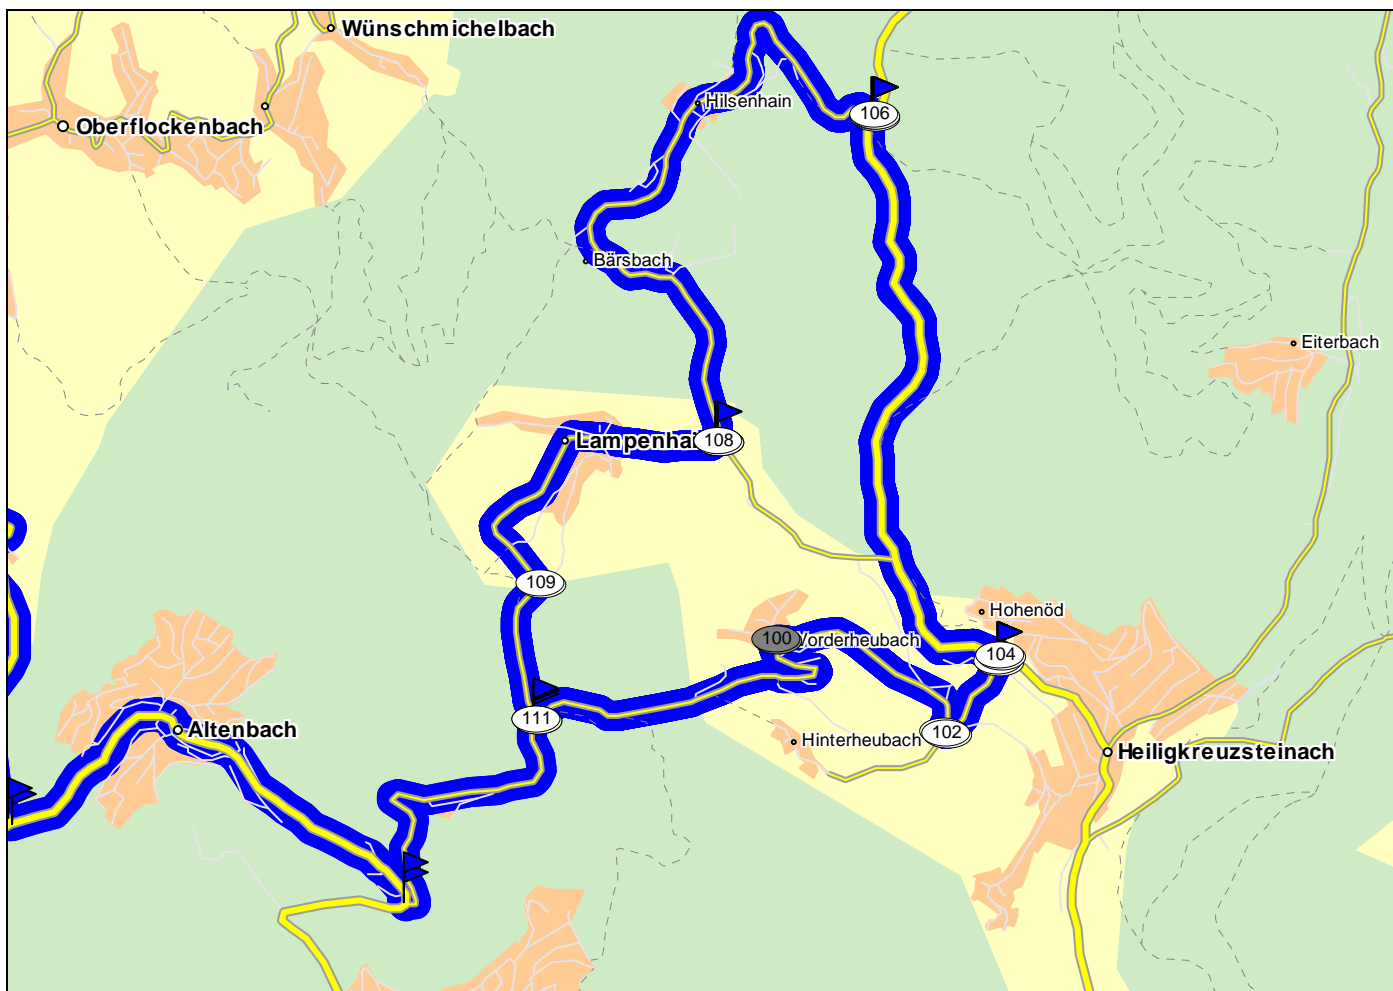

Nr.	Beschreibung	Zeit	km
101	☛ links abbiegen Richtung bei D 69253 Heiligkreuzsteinach/ Hohenöd	13:41	96,3
102	☛ links abbiegen auf Heubacher Strasse (K4121) Richtung bei D 69253 Heiligkreuzsteinach/ Hohenöd	13:41	96,3
103	☛ bei D 69253 Heiligkreuzsteinach/ Hohenöd Richtung bei D 69253 Heiligkreuzsteinach/ Hilsenhain	13:42	96,7
104	☛ links abbiegen auf L535 Richtung bei D 69253 Heiligkreuzsteinach/ Hilsenhain	13:42	96,8
105	☛ bei D 69253 Heiligkreuzsteinach/ Hilsenhain Richtung Hilsenhain	13:47	99,7
106	☛ links abbiegen Richtung Hilsenhain	13:47	99,7
107	☛ halb rechts halten Richtung bei D 69253 Heiligkreuzsteinach/ Lampenhain	13:52	103,2
108	☛ Richtung Lampenhain	13:52	103,2
109	☛ rechts abbiegen Richtung bei D 69253 Heiligkreuzsteinach/ Hinterheubach	13:57	104,8
110	☛ Richtung Vorderheubach	13:57	105,5
111	☛ links abbiegen Richtung Vorderheubach	13:57	105,5