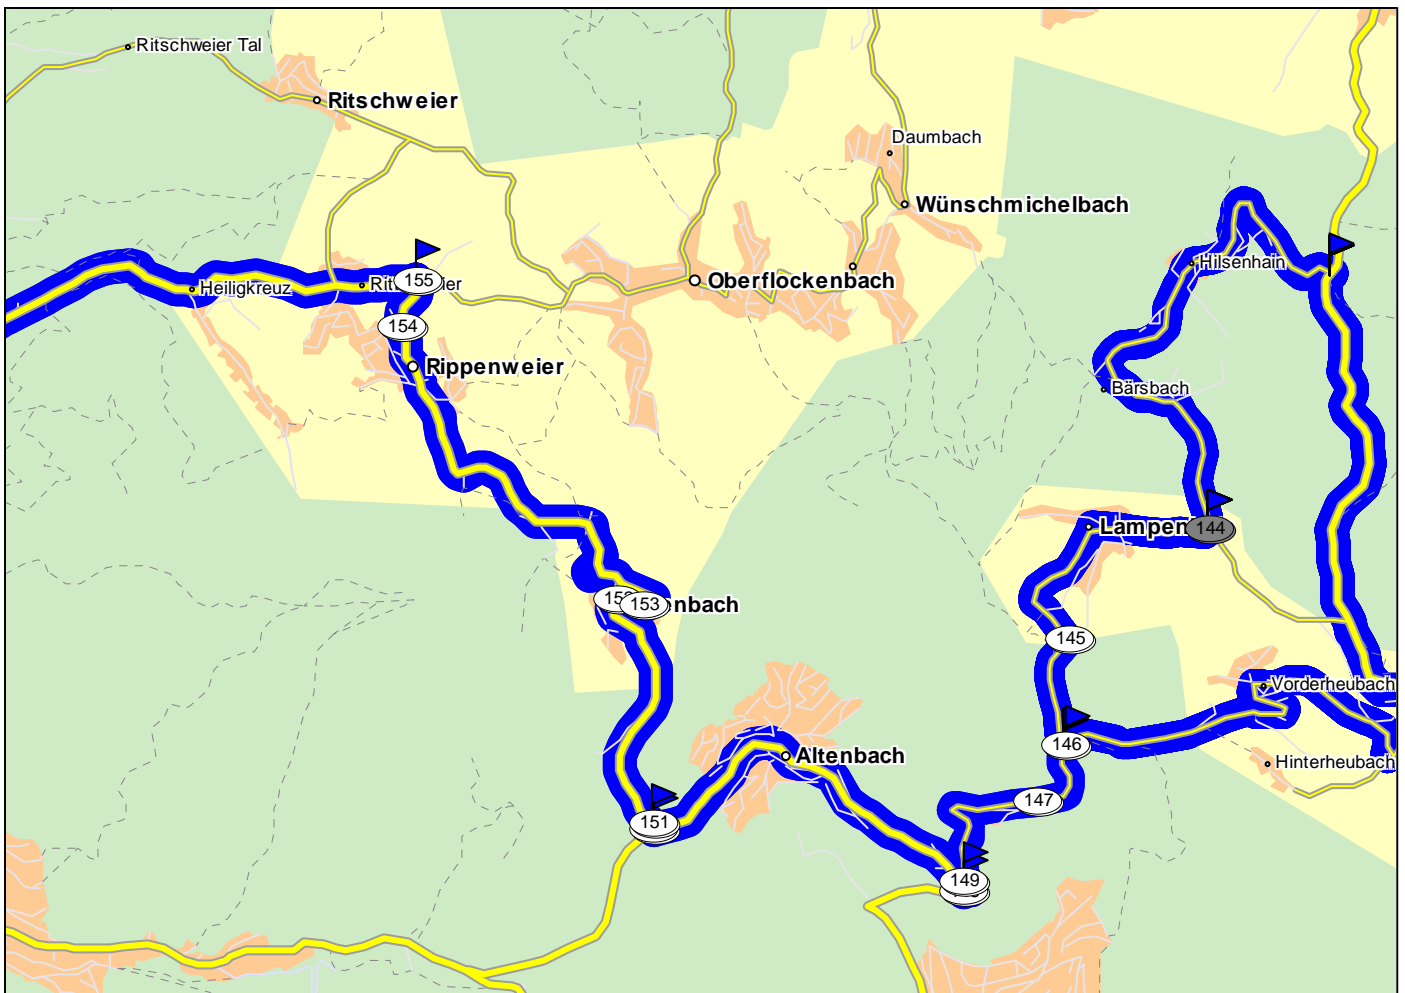

Nr.	Beschreibung	Zeit	km
145	☞ rechts abbiegen Richtung bei D 69253 Heiligkreuzsteinach/ Hinterheubach	14:55	140,6
146	☛ Richtung Kohlhof	14:56	141,3
147	☝ in Kohlhof halb rechts halten auf Kohlhof (K4122) Richtung bei D 69259 Wilhelmsfeld	14:57	141,8
148	☞ rechts abbiegen auf L596 Richtung bei D 69259 Wilhelmsfeld	14:58	142,9
149	☛ bei D 69259 Wilhelmsfeld Richtung Altenbach	14:58	142,9
150	☞ rechts abbiegen auf Ursenbacher Hof/ Ortsstrasse (L596) Richtung bei D 69198 Schriesheim/ Altenbach	15:00	145,3
151	☛ bei D 69198 Schriesheim/ Altenbach Richtung Ursenbach	15:01	145,3
152	☞ in Ursenbach rechts abbiegen auf Ortsstrasse (L596) Richtung Rippenweier	15:03	146,8
153	☜ halb links halten auf Ortsstrasse (L596) Richtung Rippenweier	15:04	147,0
154	☝ in Rippenweier halb rechts halten auf Odenwaldstrasse (L596) Richtung bei D 69469 Weinheim/ Rittenweier	15:09	149,7
155	☜ links abbiegen auf Odenwaldstrasse (L596) Richtung bei D 69469 Weinheim/ Rittenweier	15:09	150,0