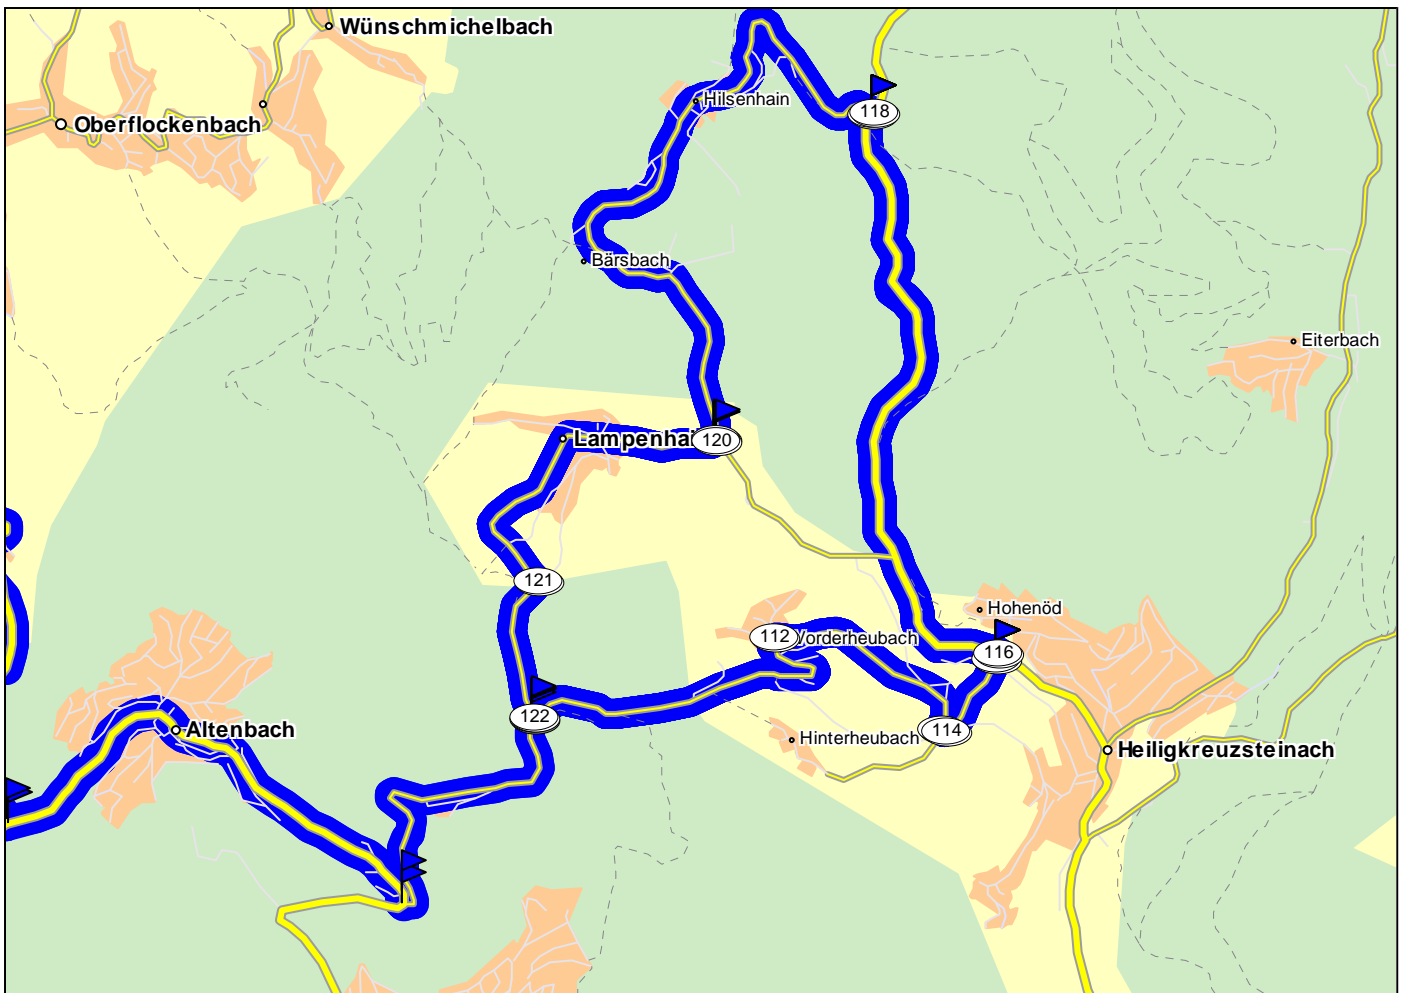

Nr.	Beschreibung	Zeit	km
112	rechts abbiegen auf Hauptstrasse (K4120) Richtung bei D 69253 Heiligkreuzsteinach/ Hohenöd	14:00	107,2
113	links abbiegen Richtung bei D 69253 Heiligkreuzsteinach/ Hohenöd	14:01	108,2
114	links abbiegen auf Heubacher Strasse (K4121) Richtung bei D 69253 Heiligkreuzsteinach/ Hohenöd	14:01	108,2
115	bei D 69253 Heiligkreuzsteinach/ Hohenöd Richtung bei D 69253 Heiligkreuzsteinach/ Hilsenhain	14:01	108,7
116	links abbiegen auf L535 Richtung bei D 69253 Heiligkreuzsteinach/ Hilsenhain	14:02	108,7
117	bei D 69253 Heiligkreuzsteinach/ Hilsenhain Richtung Hilsenhain	14:06	111,7
118	links abbiegen Richtung Hilsenhain	14:07	111,7
119	halb rechts halten Richtung bei D 69253 Heiligkreuzsteinach/ Lampenhain	14:11	115,2
120	Richtung Lampenhain	14:11	115,2
121	rechts abbiegen Richtung bei D 69253 Heiligkreuzsteinach/ Hinterheubach	14:16	116,8
122	Richtung Vorderheubach	14:17	117,4