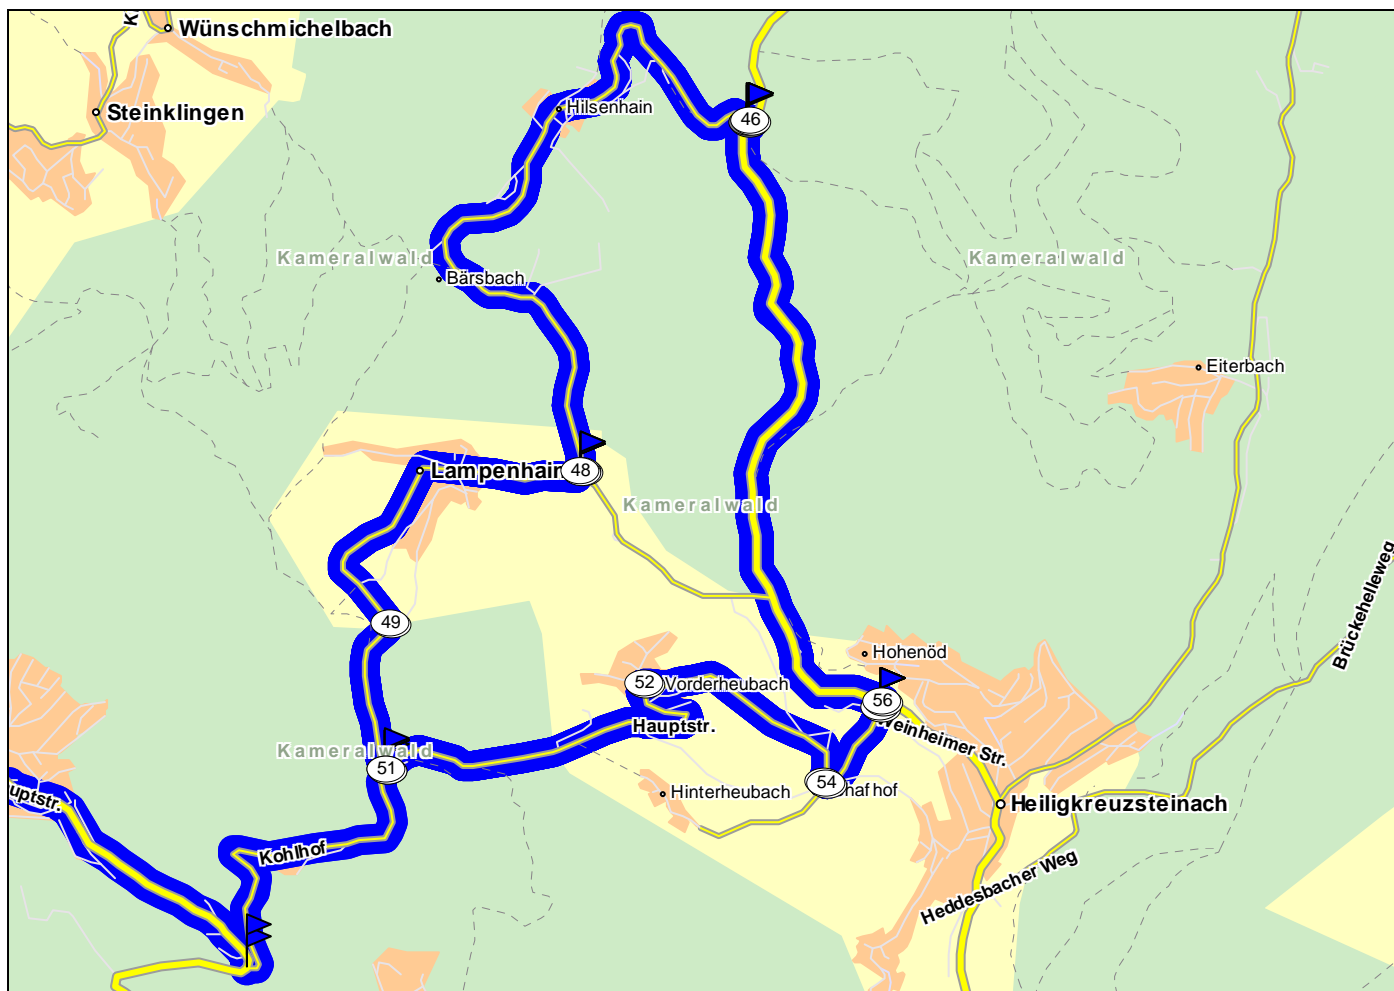

Nr.	Beschreibung	Zeit	km
46	☛ links abbiegen Richtung Hilsenhain	12:10	40,1
47	☞ halb rechts halten Richtung bei D 69253 Heiligkreuzsteinach/ Lampenhain	12:15	43,6
48	☛ Richtung Lampenhain	12:15	43,6
49	☞ rechts abbiegen Richtung bei D 69253 Heiligkreuzsteinach/ Hinterheubach	12:19	45,2
50	☛ Richtung Vorderheubach	12:20	45,9
51	☛ links abbiegen Richtung Vorderheubach	12:20	45,9
52	☞ rechts abbiegen auf Hauptstrasse (K4120) Richtung bei D 69253 Heiligkreuzsteinach/ Hohenöd	12:23	47,6
53	☛ links abbiegen Richtung bei D 69253 Heiligkreuzsteinach/ Hohenöd	12:23	48,6
54	☛ links abbiegen auf Heubacher Strasse (K4121) Richtung bei D 69253 Heiligkreuzsteinach/ Hohenöd	12:24	48,6
55	☛ bei D 69253 Heiligkreuzsteinach/ Hohenöd Richtung bei D 69253 Heiligkreuzsteinach/ Hilsenhain	12:24	49,1
56	☛ links abbiegen auf L535 Richtung bei D 69253 Heiligkreuzsteinach/ Hilsenhain	12:24	49,1