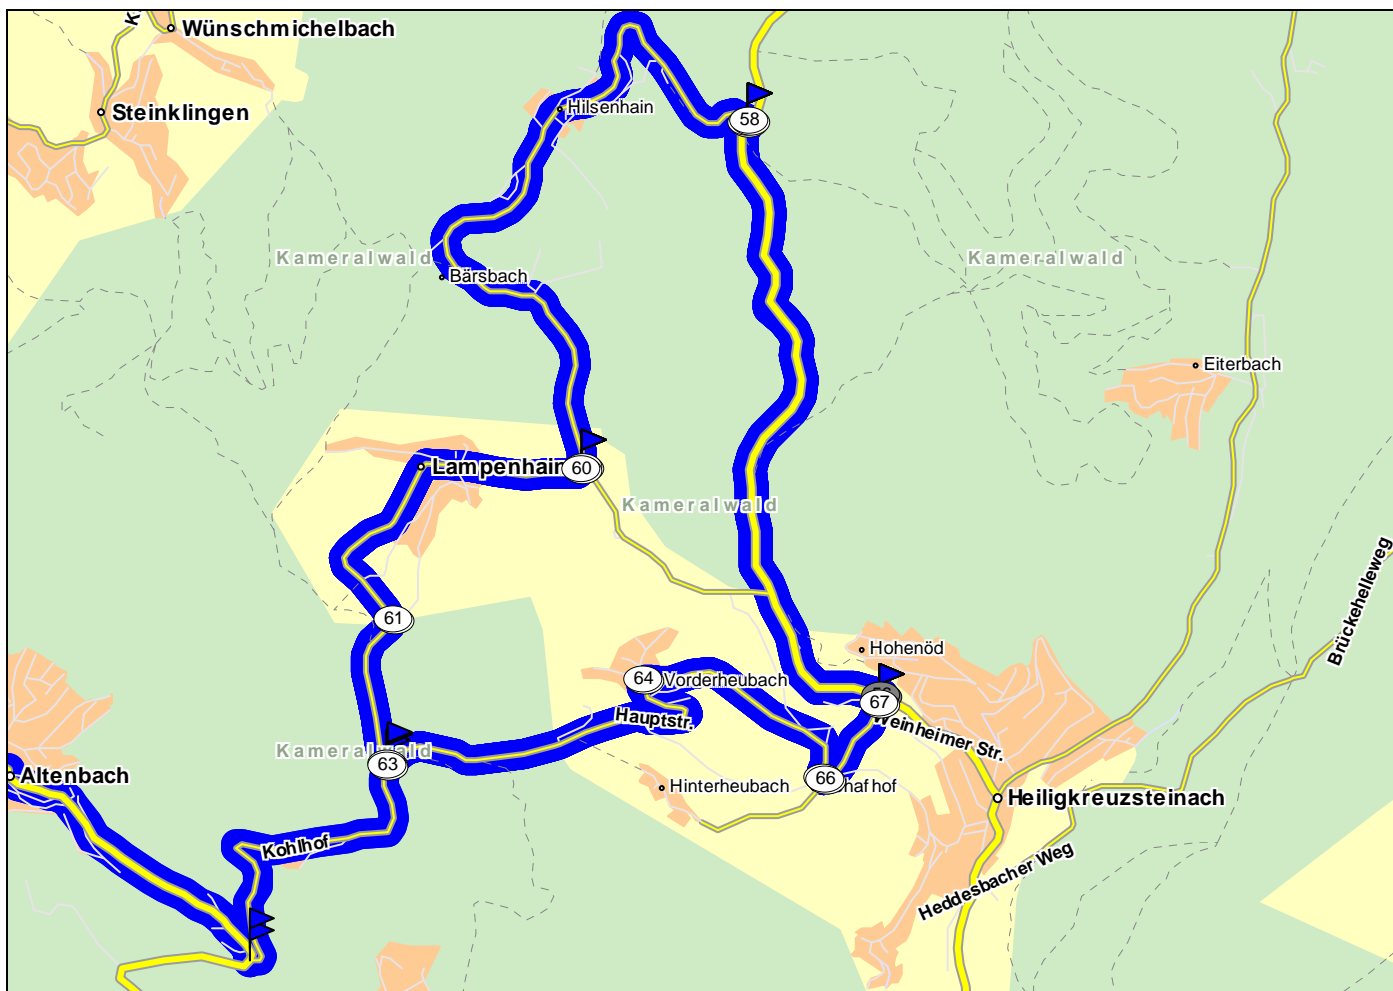

Nr.	Beschreibung	Zeit	km
57	▶ bei D 69253 Heiligkreuzsteinach/ Hilsenhain Richtung Hilsenhain	12:29	52,0
58	↶ links abbiegen Richtung Hilsenhain	12:30	52,1
59	↗ halb rechts halten Richtung bei D 69253 Heiligkreuzsteinach/ Lampenhain	12:34	55,5
60	▶ Richtung Lampenhain	12:34	55,5
61	↷ rechts abbiegen Richtung bei D 69253 Heiligkreuzsteinach/ Hinterheubach	12:39	57,1
62	▶ Richtung Vorderheubach	12:39	57,8
63	↶ links abbiegen Richtung Vorderheubach	12:40	57,8
64	↷ rechts abbiegen auf Hauptstrasse (K4120) Richtung bei D 69253 Heiligkreuzsteinach/ Hohenöd	12:42	59,5
65	↶ links abbiegen Richtung bei D 69253 Heiligkreuzsteinach/ Hohenöd	12:43	60,5
66	↶ links abbiegen auf Heubacher Strasse (K4121) Richtung bei D 69253 Heiligkreuzsteinach/ Hohenöd	12:43	60,6
67	▶ bei D 69253 Heiligkreuzsteinach/ Hohenöd Richtung bei D 69253 Heiligkreuzsteinach/ Hilsenhain	12:43	61,0