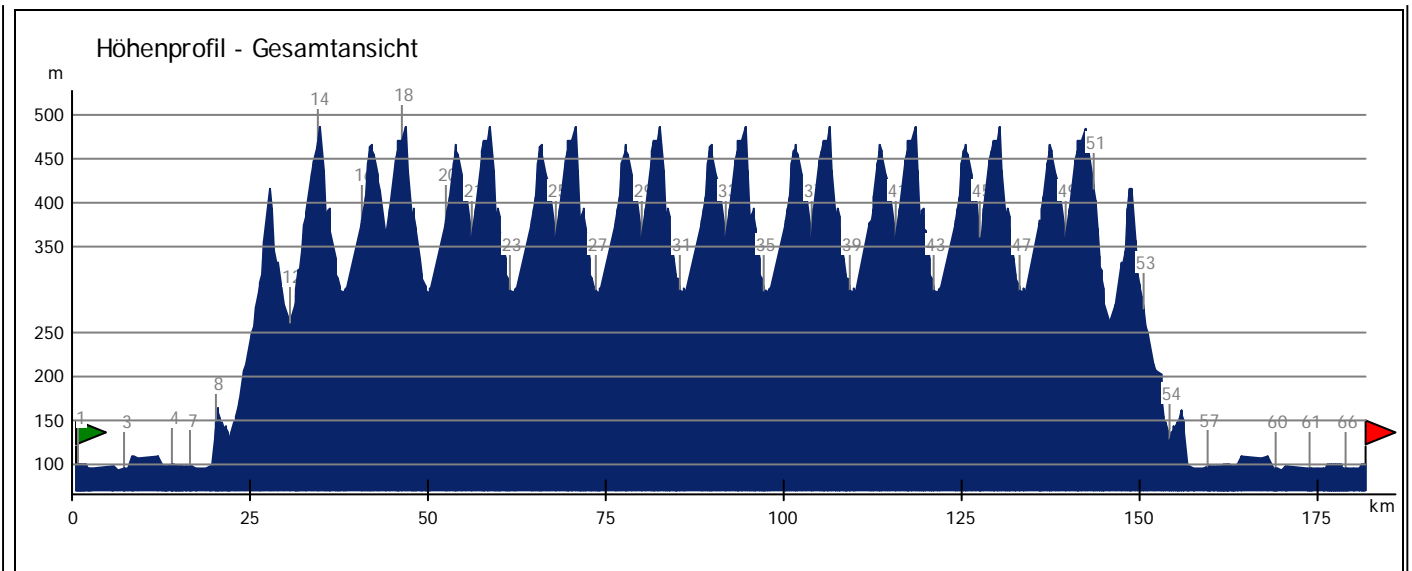

Überwundene Höhenmeter	
Höhe des Startpunkts	99 m	Steigung	3637 m
Höhe des Zielpunkts	99 m	Gefälle	3637 m
Maximale Steigung	12,1 %	Höchster Punkt der Route	
Durchschnittliche Steigung	3,8 %	487 m bei 34,4 km	
Maximales Gefälle	14,2 %	Tiefster Punkt der Route	
Durchschnittliches Gefälle	4,2 %	93 m bei 5,9 km