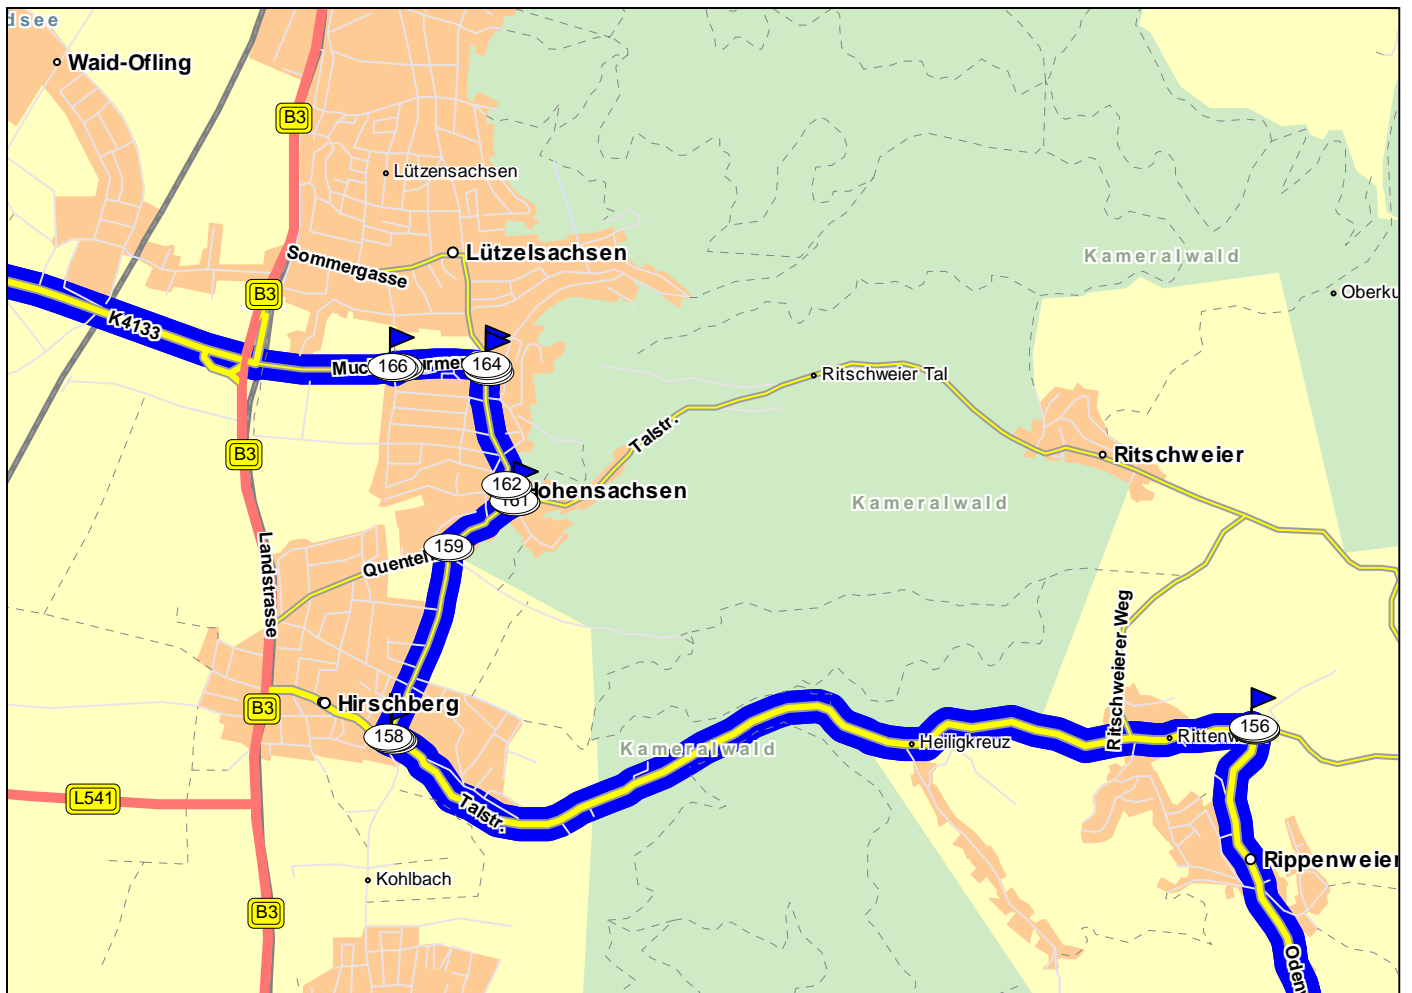

Nr.	Beschreibung	Zeit	km
156	bei D 69469 Weinheim/ Rittenweier Richtung Rittenweier	15:09	150,0
157	bei D 69493 Hirschberg Richtung Hohensachsen	15:13	153,7
158	in Grosssachsen rechts abbiegen auf Brunnengasse (K4131) Richtung Hohensachsen	15:13	153,7
159	in Hohensachsen rechts abbiegen auf Sachsenstrasse (K4130) Richtung bei D 69469 Weinheim/ Hohensachsen	15:15	154,5
160	bei D 69469 Weinheim/ Hohensachsen Richtung bei D 69469 Weinheim/ Lützelsachsen	15:15	154,8
161	links abbiegen auf Sachsenstrasse (K4131) Richtung bei D 69469 Weinheim/ Lützelsachsen	15:16	154,8
162	rechts abbiegen auf Sachsenstrasse (K4131) Richtung bei D 69469 Weinheim/ Lützelsachsen	15:16	154,9
163	bei D 69469 Weinheim/ Lützelsachsen Richtung bei D 68542 Heddesheim/ Muckensturm	15:17	155,3
164	links abbiegen auf Muckenstürmer Strasse (K4133) Richtung bei D 68542 Heddesheim/ Muckensturm	15:17	155,4
165	einfahren in Kreisverkehr Richtung bei D 68542 Heddesheim/ Muckensturm	15:17	155,7
166	1. Möglichkeit aus Kreisverkehr ausfahren auf Muckenstürmer Strasse (K4133) Richtung bei D 68542 Heddesheim/ Muckensturm	15:17	155,7