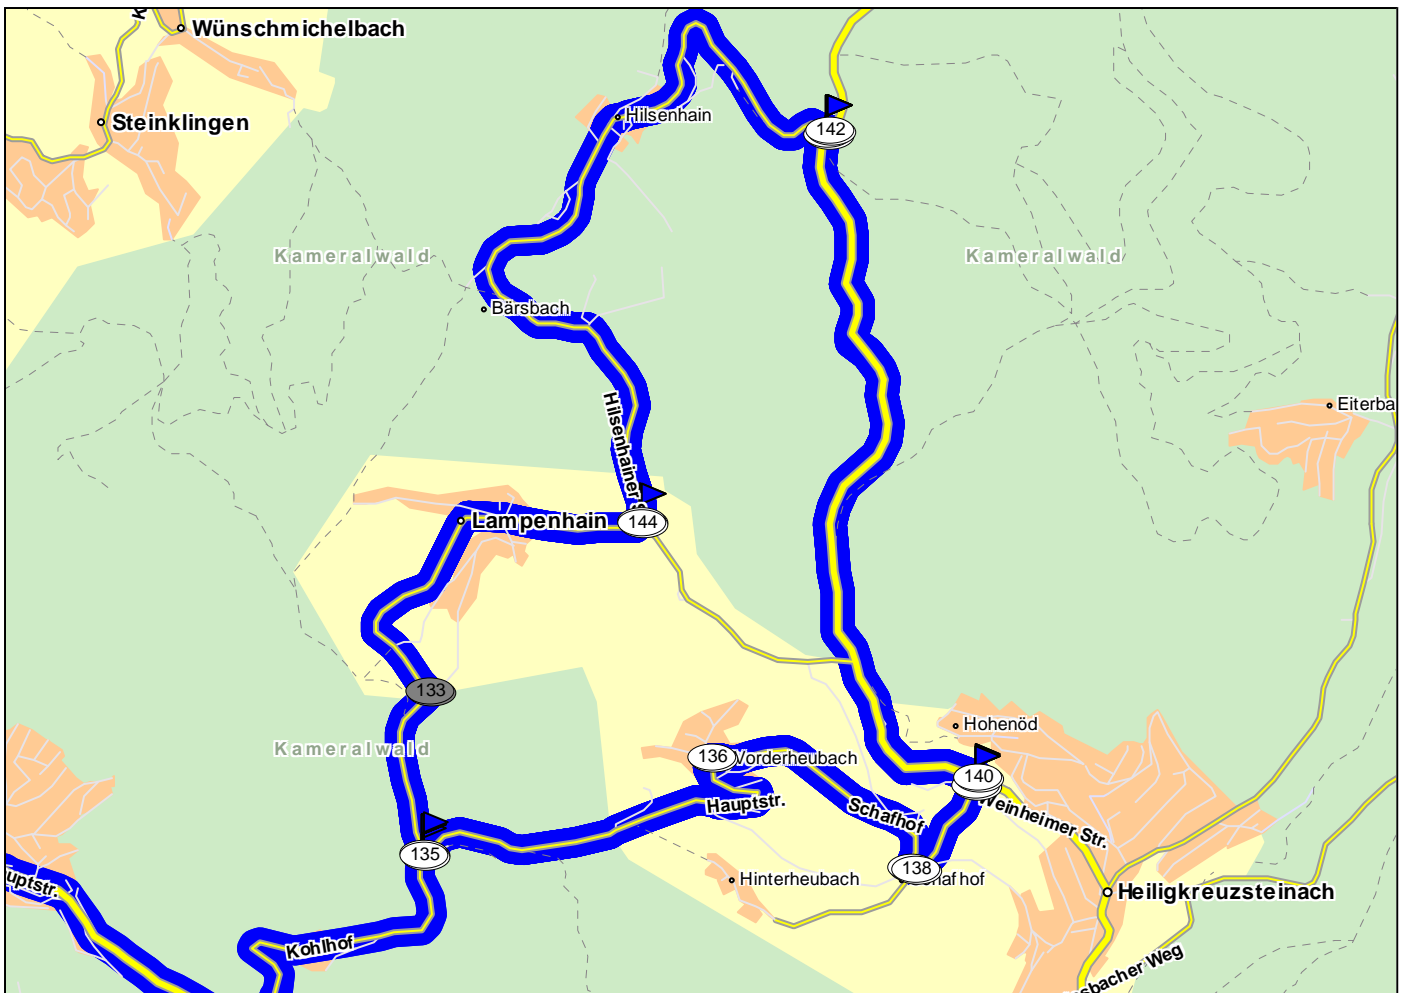

Nr.	Beschreibung	Zeit	km
134	➡ Richtung Vorderheubach	14:36	129,4
135	⬅ links abbiegen Richtung Vorderheubach	14:36	129,4
136	➡ rechts abbiegen auf Hauptstrasse (K4120) Richtung bei D 69253 Heiligkreuzsteinach/ Hohenöd	14:39	131,0
137	⬅ links abbiegen Richtung bei D 69253 Heiligkreuzsteinach/ Hohenöd	14:40	132,1
138	⬅ links abbiegen auf Heubacher Strasse (K4121) Richtung bei D 69253 Heiligkreuzsteinach/ Hohenöd	14:40	132,1
139	➡ bei D 69253 Heiligkreuzsteinach/ Hohenöd Richtung bei D 69253 Heiligkreuzsteinach/ Hilsenhain	14:40	132,5
140	⬅ links abbiegen auf L535 Richtung bei D 69253 Heiligkreuzsteinach/ Hilsenhain	14:41	132,6
141	➡ bei D 69253 Heiligkreuzsteinach/ Hilsenhain Richtung Hilsenhain	14:45	135,5
142	⬅ links abbiegen Richtung Hilsenhain	14:46	135,5
143	↗ halb rechts halten Richtung bei D 69253 Heiligkreuzsteinach/ Lampenhain	14:50	139,0
144	➡ Richtung Lampenhain	14:50	139,0