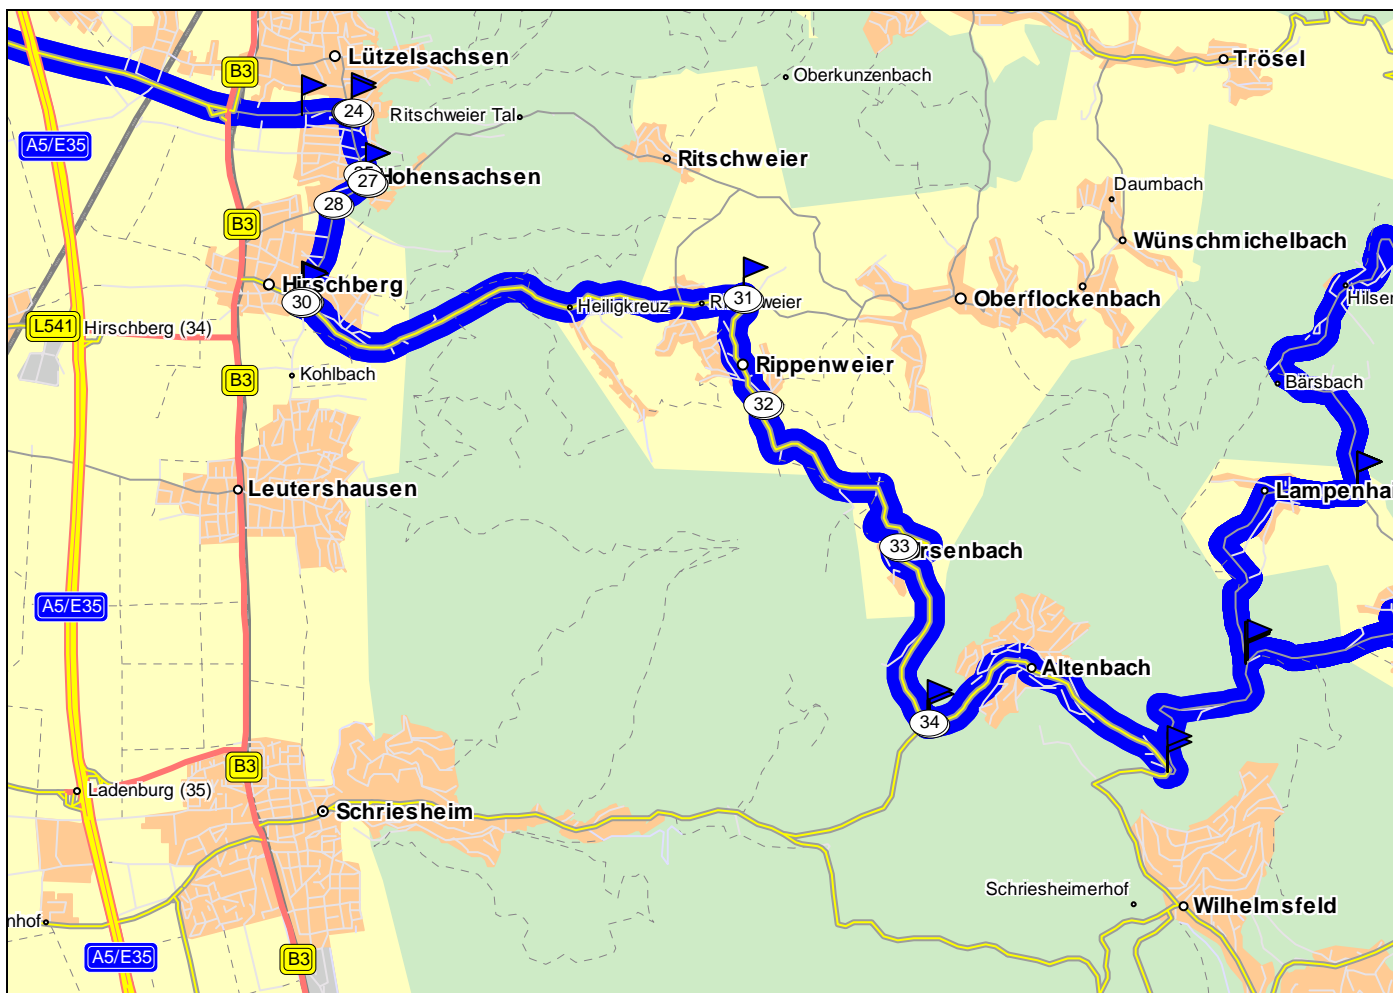

Nr.	Beschreibung	Zeit	km
24	rechts abbiegen auf Sachsenstrasse (K4131) Richtung bei D 69469 Weinheim/ Hohensachsen	11:32	19,9
25	links abbiegen auf Sachsenstrasse (K4131) Richtung bei D 69469 Weinheim/ Hohensachsen	11:32	20,4
26	bei D 69469 Weinheim/ Hohensachsen Richtung Grosssachsen	11:32	20,5
27	rechts abbiegen auf Sachsenstrasse (K4130) Richtung Grosssachsen	11:33	20,5
28	links abbiegen auf Sachsenstrasse (K4131) Richtung Grosssachsen	11:33	20,8
29	bei D 69493 Hirschberg Richtung Heiligkreuz	11:34	21,6
30	in Grosssachsen links abbiegen auf Breitgasse (L596) Richtung Heiligkreuz	11:34	21,6
31	rechts abbiegen auf Odenwaldstrasse (L596) Richtung Rippenweier	11:43	25,2
32	in Rippenweier halb rechts halten auf Odenwaldstrasse (L596) Richtung Ursenbach	11:47	26,1
33	in Ursenbach links abbiegen auf Ortsstrasse (L596) Richtung bei D 69198 Schriesheim/ Altenbach	11:50	28,4
34	links abbiegen auf L596 Richtung bei D 69198 Schriesheim/ Altenbach	11:51	30,0