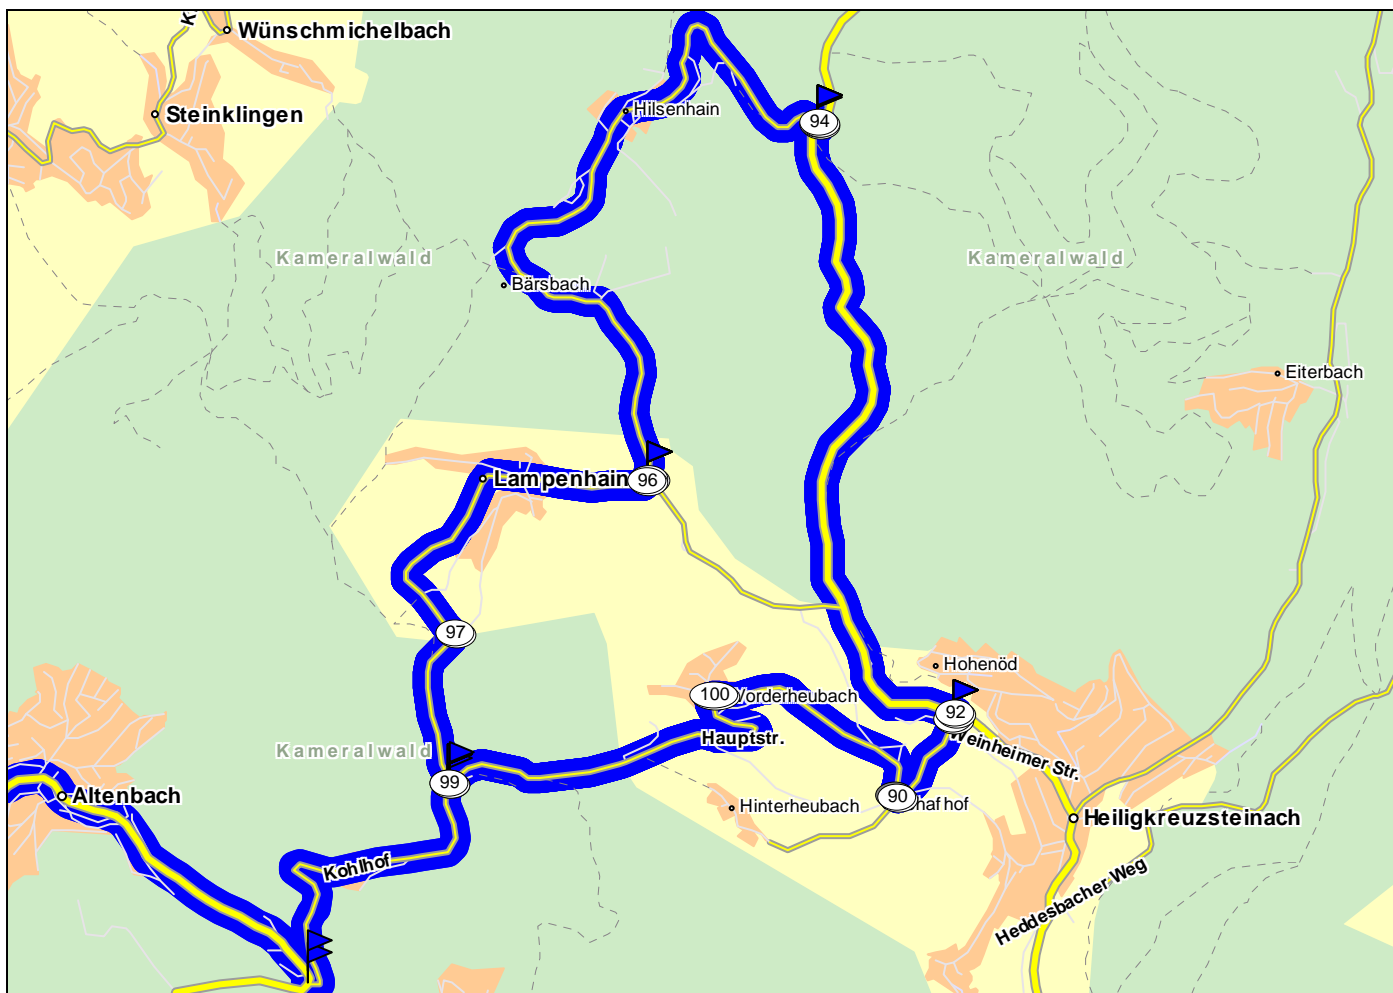

Nr.	Beschreibung	Zeit	km
90	⤵ links abbiegen auf Heubacher Strasse (K4121) Richtung bei D 69253 Heiligkreuzsteinach/ Hohenöd	13:22	84,4
91	▶ bei D 69253 Heiligkreuzsteinach/ Hohenöd Richtung bei D 69253 Heiligkreuzsteinach/ Hilsenhain	13:22	84,8
92	⤵ links abbiegen auf L535 Richtung bei D 69253 Heiligkreuzsteinach/ Hilsenhain	13:23	84,8
93	▶ bei D 69253 Heiligkreuzsteinach/ Hilsenhain Richtung Hilsenhain	13:27	87,8
94	⤵ links abbiegen Richtung Hilsenhain	13:28	87,8
95	↗ halb rechts halten Richtung bei D 69253 Heiligkreuzsteinach/ Lampenhain	13:32	91,3
96	▶ Richtung Lampenhain	13:32	91,3
97	↘ rechts abbiegen Richtung bei D 69253 Heiligkreuzsteinach/ Hinterheubach	13:37	92,9
98	▶ Richtung Vorderheubach	13:38	93,6
99	⤵ links abbiegen Richtung Vorderheubach	13:38	93,6
100	↘ rechts abbiegen auf Hauptstrasse (K4120) Richtung bei D 69253 Heiligkreuzsteinach/ Hohenöd	13:40	95,3